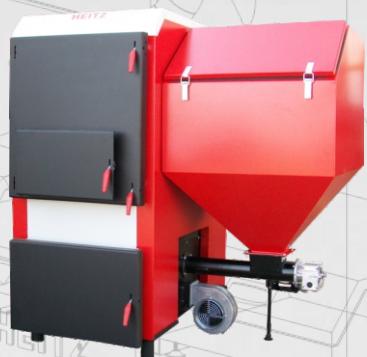

HEITZ JUNIOR

Moc	Cena katalogowa netto	Cena katalogowa brutto
10	10 100	12 423
14	11 440	14 071
20	12 540	15 424

HEITZ EKO 3

Moc	Cena katalogowa netto	Cena katalogowa brutto
17	12 700	15 621
24	13 500	16 605
34	15 300	18 819

HEITZ MAX EKO

Moc	Cena katalogowa netto	Cena katalogowa brutto
50	22 500	27 675
65	27 000	33 210
75	33 800	41 574
90	37 100	45 633
100	40 700	50 061
125	45 600	56 088
150	52 800	64 944
175	62 700	77 121
200	74 800	92 004
225	83 600	102 828
250	92 400	113 652

HEITZ FENIKS UNI

Moc	Cena katalogowa netto	Cena katalogowa brutto
10	7 400	9 102
13	7 700	9 471
18	9 500	11 685
24	10 100	12 423

HEITZ

URZĄDZENIA GRZEWCZE

CENNIK URZĄDZEŃ

PN-EN 303-5:2021
klasa 5

ECO design